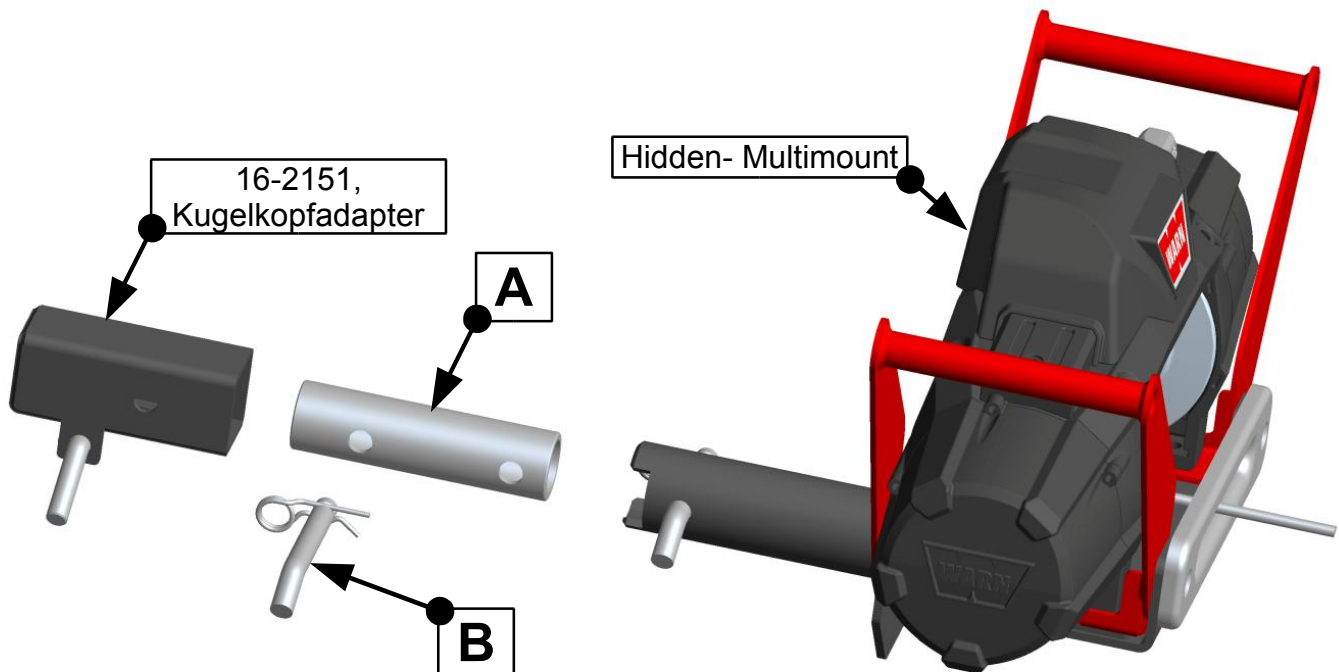

Anbauanleitung: Verbindungsrohr Kugelkopfadapter – Hidden-Multimount

AL: 2161-02

Best.Nr.: 16-21520

Stückliste *16-21520*****

1x 16-2152, Verbindungsrohr
Kugelkopfadapter – Hidden-Multimount (A)

1x 1-63063, Bolzen für Multimount inkl. Splint (B)