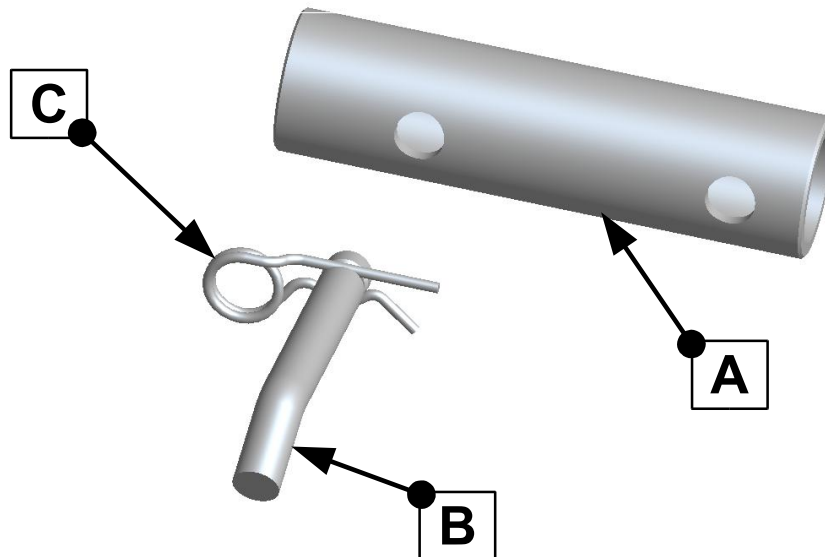

Anbauanleitung: Verbindungsrohr Kugelkopfadapter – Hidden-Multimount

AL: 2161-02

Best.Nr.: 16-21520

Stückliste *16-21520*****

1x 16-2152, Verbindungsrohr
Kugelkopfadapter – Hidden-Multimount (A)

1x 1-63063, Bolzen für Multimount inkl. Splint (B)